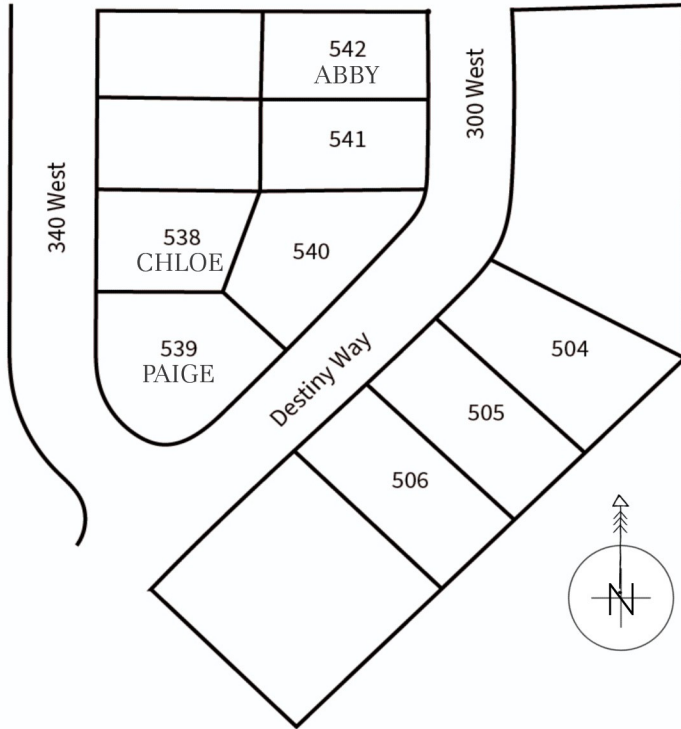

# PRIDE BUILT HOMES

*Providence  
at Overlake*

IN TOOELE

## PHASE 5

Lot#	Address	Acreage
504	303 W. Destiny Way	0.24
505	305 W. Destiny Way	0.22
506	309 W. Destiny Way	0.22
538	1096 No. 340 W.	0.17
539	1078 No. 340 W.	0.24
540	304 W. Destiny Way	0.21
541	1107 W. Destiny Way	0.17
542	1117 W. Destiny Way	0.17